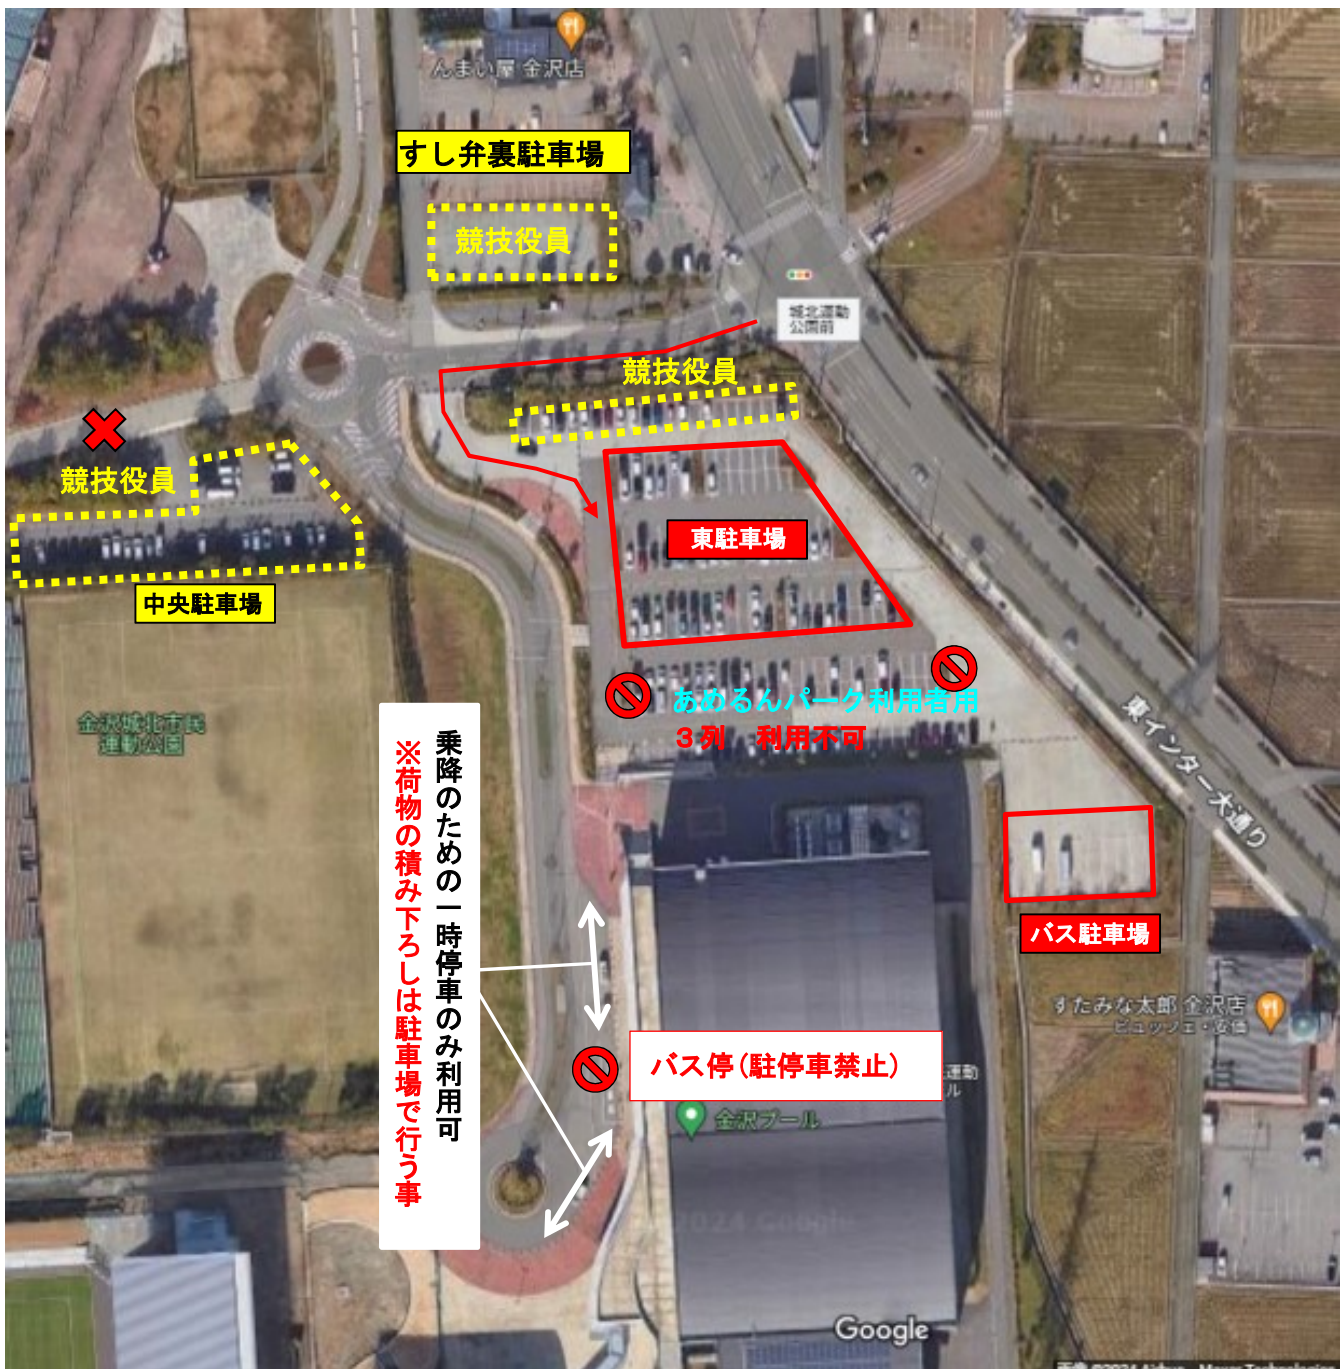

駐車場案内図

【参加大学関係者・観戦者・送迎用駐車場について】

- ・ 東駐車場で、関係者利用以外の箇所をご利用ください。
- ・ 台数に限りがありますので、乗り合わせ又は公共交通機関のご利用にご協力をお願いします。
- ・ 東駐車場のプール側3列は【あめるんパーク利用者用】のため利用不可です。
- ・ プール前のロータリーは送迎による一時停車は可能です。

※野球場、サッカー場、ケーズデンキ、んまい屋の駐車場等、周辺施設の駐車場は使用できませんのでご注意ください。

※必ず拡大図をご確認下さい。

【競技役員用駐車場について】

- ・ 東駐車場【すしべん側1列】
- ・ 中央駐車場
- ・ すし弁裏砂利駐車場を利用ください。

駐車場 拡大図

【参加大学関係者・観戦者・送迎用駐車場について】

- ・ 東駐車場で、関係者利用以外の箇所をご利用ください。
- ・ 台数に限りがありますので、乗り合わせ又は公共交通機関のご利用にご協力お願いします。
- ・ 東駐車場のプール側3列は【あめるんパーク利用者用】のため利用不可です。
- ・ プール前のロータリーは送迎による一時停車は可能です。

※野球場、サッカー場、ケーズデンキ、んまい屋の駐車場等、周辺施設の駐車場は使用できませんのでご注意ください。

※必ず拡大図をご確認下さい。

【競技役員用駐車場について】

- ・ 東駐車場【すしべん側1列】
- ・ 中央駐車場
- ・ すし弁裏砂利駐車場を利用ください。